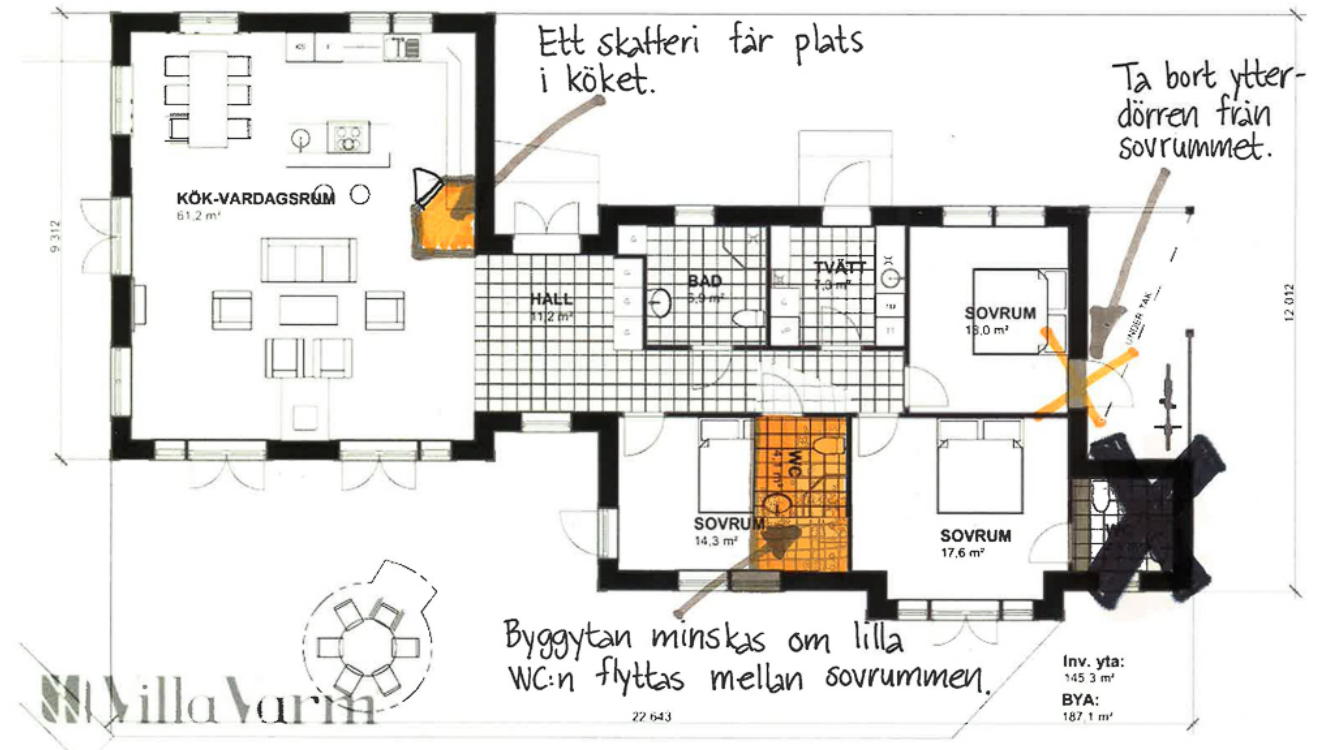

## Villa Blidö

Det vackra skärgårdshuset Villa Blidö består av två huskroppar som binds samman av hallen. Fasaden har en liggande panel och härliga spröjsade fönster ner mot vattnet. Kök, matplats och vardagsrum ligger samlat i den ena huskroppen. Sovrummen är väl tilltagna. En speciell detalj på huset är att från cykelcarporten kan man gå direkt in i det mindre sovrummet.

## Villa Blidö

Det vackra skärgårdshuset Villa Blidö består av två huskroppar som binds samman av hallen. Fasaden har en liggande panel och härliga spröjsade fönster ner mot vattnet. Kök, matplats och vardagsrum ligger samlad i den ena huskroppen. Sovrummen är väl tilltagna. En speciell detalj på huset är att från cykelcarporten kan man gå direkt in i det mindre sovrummet.

### Förslag på ändringar:

- Ta bort ytterdörren till det ena sovrummet.
- Den lilla WC:n kan flyttas in i huset, mellan sovrummen för att minska byggytan.
- Ett skafferi får plats i köket.

Ändring planslösning Villa Blidö