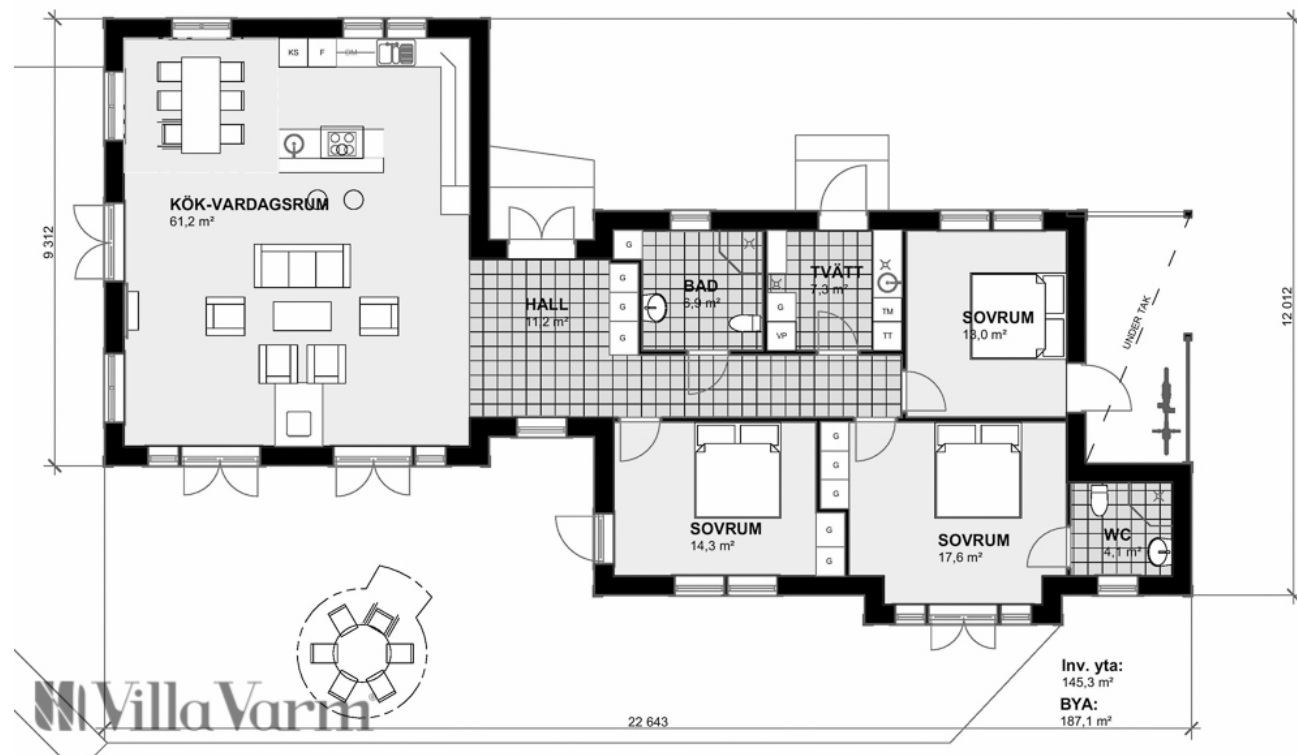

Villa Blidö

Det vackra skärgårdshuset Villa Blidö består av två huskroppar som binds samman av hallen. Fasaden har en liggande panel och härliga spröjsade fönster ner mot vattnet. Kök, matplats och vardagsrum ligger samlat i den ena huskroppen. Sovrummen är väl tilltagna. En speciell detalj på huset är att från cykelcarporten kan man gå direkt in i det mindre sovrummet.

Husets invändiga yta:
145m²

Byggnadsarea:
187m²

Förslag på ändringar:

- Ta bort ytterdörren till det ena sovrummet.
- Den lilla WC:n kan flyttas in i huset, mellan sovrummen för att minska byggytan.
- Ett skafferi får plats i köket.

Planlösning Villa Blidö