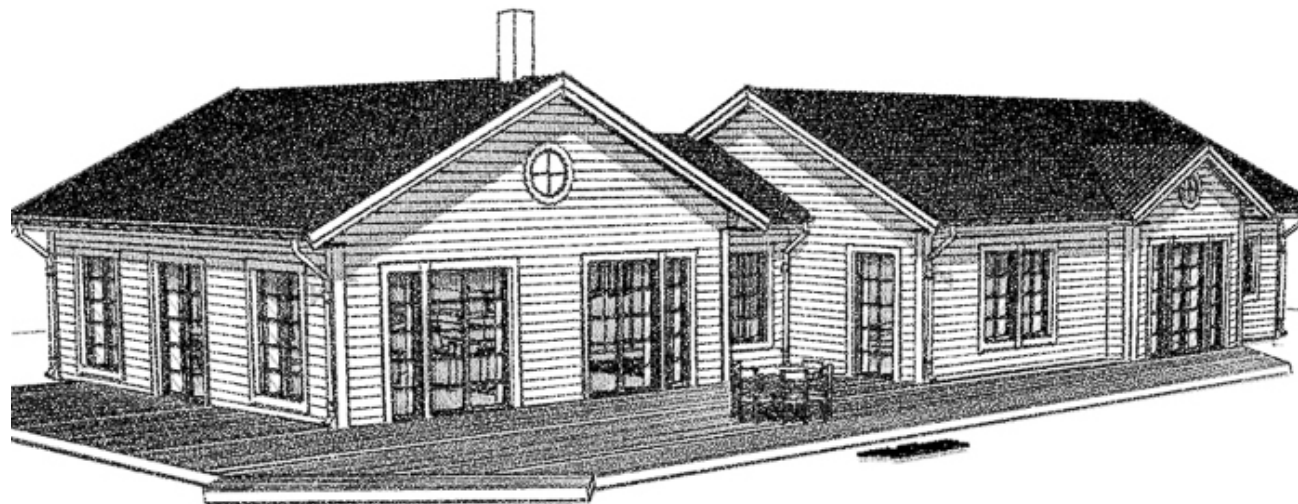

## Villa Blidö

Det vackra skärgårdshuset Villa Blidö består av två huskroppar som binds samman av hallen. Fasaden har en liggande panel och härliga spröjsade fönster ner mot vattnet. Kök, matplats och vardagsrum ligger samlat i den ena huskroppen. Sovrummen är väl tilltagna. En speciell detalj på huset är att från cykelcarporten kan man gå direkt in i det mindre sovrummet.

### Husets invändiga yta:

145m<sup>2</sup>

## Villa Blidö

Det vackra skärgårdshuset Villa Blidö består av två huskroppar som binds samman av hallen. Fasaden har en liggande panel och härliga spröjsade fönster ner mot vattnet. Kök, matplats och vardagsrum ligger samlad i den ena huskroppen. Sovrummen är väl tilltagna. En speciell detalj på huset är att från cykelcarporten kan man gå direkt in i det mindre sovrummet.