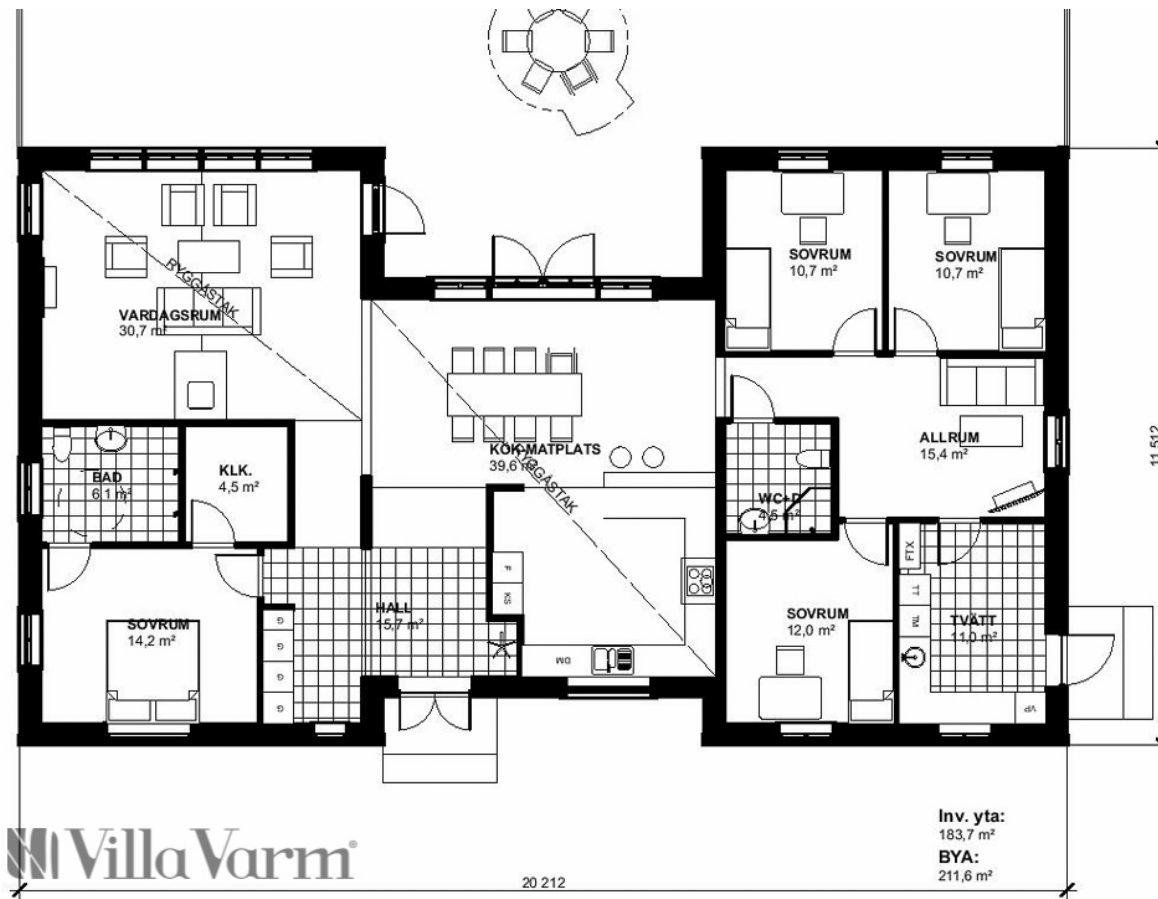

---

**Husets invändiga yta: 184m<sup>2</sup>**

---

**Byggnadsarea: 212m<sup>2</sup>**

---

**Förslag på ändringar:**

Här hittar du liknande H-formade hus: **Villa Alby Villa Sandskär Villa Sörfors Villa Stöcksjö  
Villa Tranås**

Planlösning Villa Renkullen