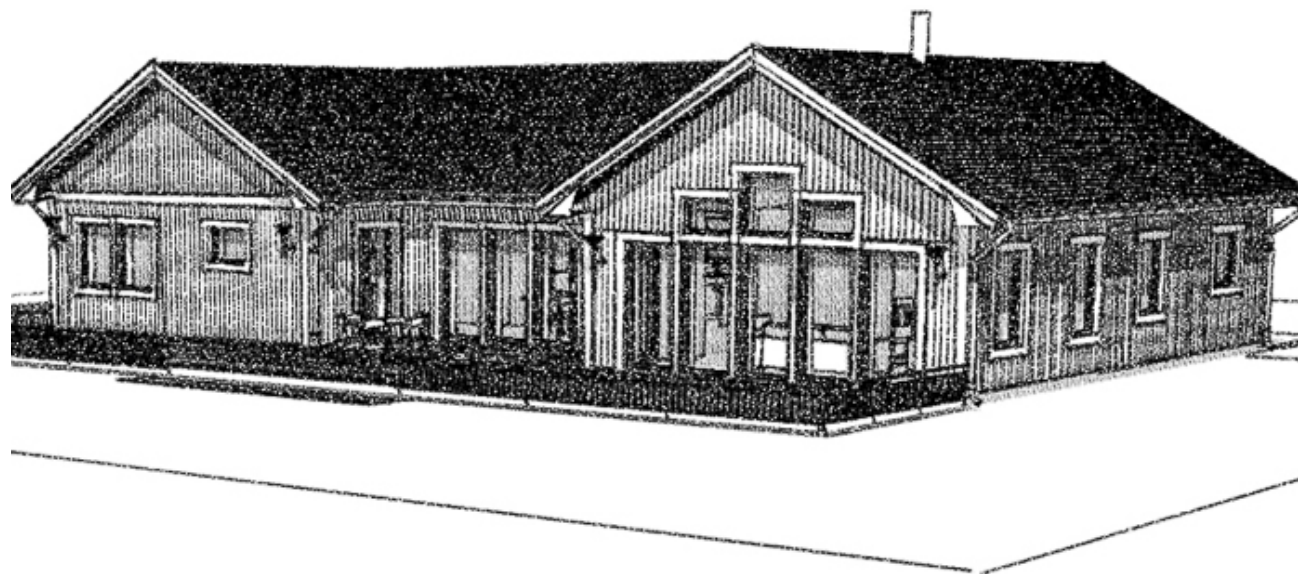

Villa Sandskär

Villa Sandskär är en modern variant på den populära H-formade husmodellen. Huset har en trendig fönstersättning med liggande rektangulära fönster vid ryggåstaket. Köket och matplatsen ligger mitt i huset. Den högra flygeln rymmer tre sovrum, två badrum och en relaxdel med bastu. Den vänstra flygeln rymmer vardagsrum, sovrum, klädkammare och tvättstuga med groventré. En liten WC finns i anslutning till hallen.

Husets invändiga yta:

182m²

Byggnadsarea:

212m²

Förslag på ändringar:

- Ändrad fönstersättning och spröjs skapar en mer lantlig stil på huset.
- Klädkammaren vid köket kan göras om till ett skafferistället.

Här hittar du liknande H-formade hus: [Villa Renkullen](#) [Villa Almby](#)
[Villa Sörfors](#) [Villa Stöcksjö](#) [Villa Tranås](#)

Villa Sandskär

Villa Sandskär är en modern variant på den populära H-formade husmodellen. Huset har en trendig fönstersättning med liggande rektangulära fönster vid ryggåstaket. Köket och matplatsen ligger mitt i huset. Den högra flygeln rymmer tre sovrum, två badrum och en relaxdel med bastu. Den vänstra flygeln rymmer vardagsrum, sovrum, klädskåp och tvättstuga med groventré. En liten WC finns i anslutning till hallen.

Här hittar du liknande H-formade hus: [Villa Renkullen](#) [Villa Almby](#) [Villa Sörfors](#) [Villa Stöcksjö](#) [Villa Tranås](#)

Planlösning Villa Sandskär