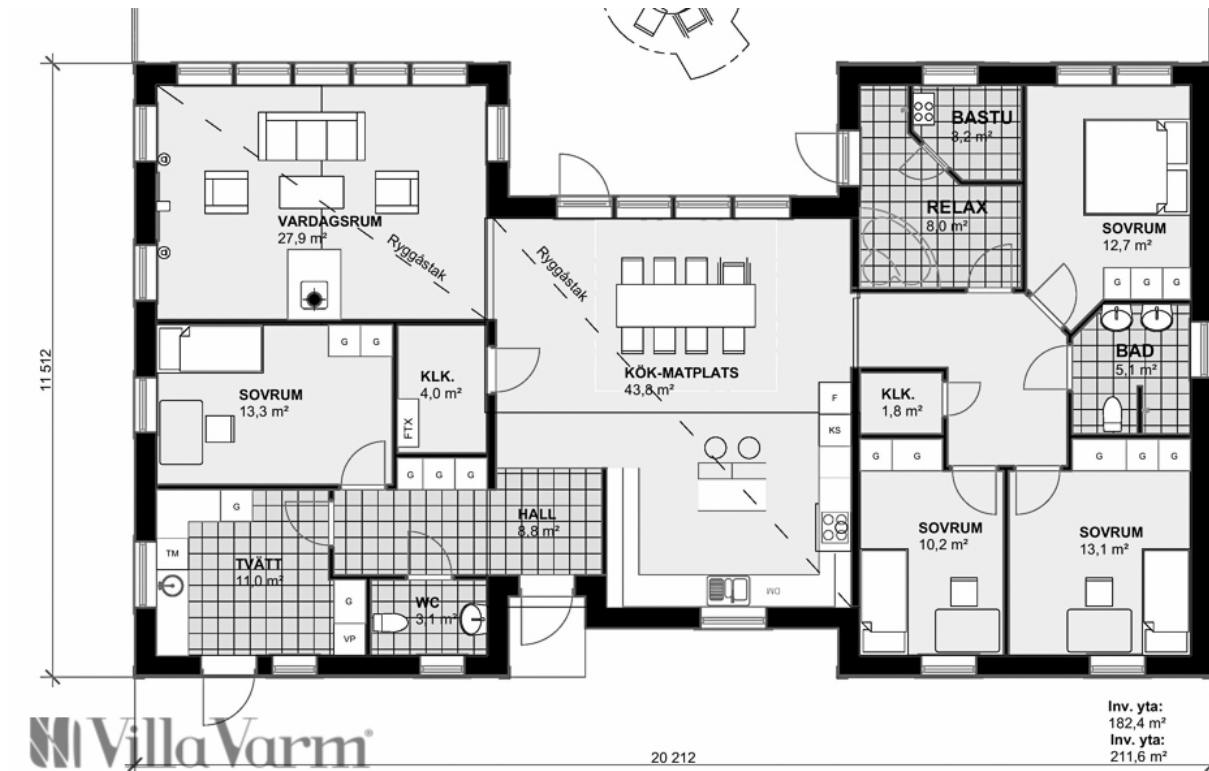

Villa Sandskär

Villa Sandskär är en modern variant på den populära H-formade husmodellen. Huset har en trendig fönstersättning med liggande rektangulära fönster vid ryggåstaket. Köket och matplatsen ligger mitt i huset. Den högra flygeln rymmer tre sovrum, två badrum och en relaxdel med bastu. Den vänstra flygeln rymmer vardagsrum, sovrum, klädskåp och tvättstuga med groventré. En liten WC finns i anslutning till hallen.

Husets invändiga yta:
182m²

Byggnadsarea:
212m²

Förslag på ändringar:

- Ändrad fönstersättning och spröjs skapar en mer lantlig stil på huset.
- Klädskåparen vid köket kan göras om till ett skafferier istället.

Här hittar du liknande H-formade hus: [Villa Renkullen](#) [Villa Almby](#) [Villa Sörfors](#) [Villa Stöcksjö](#) [Villa Tranås](#)

Planlösning Villa Sandskär